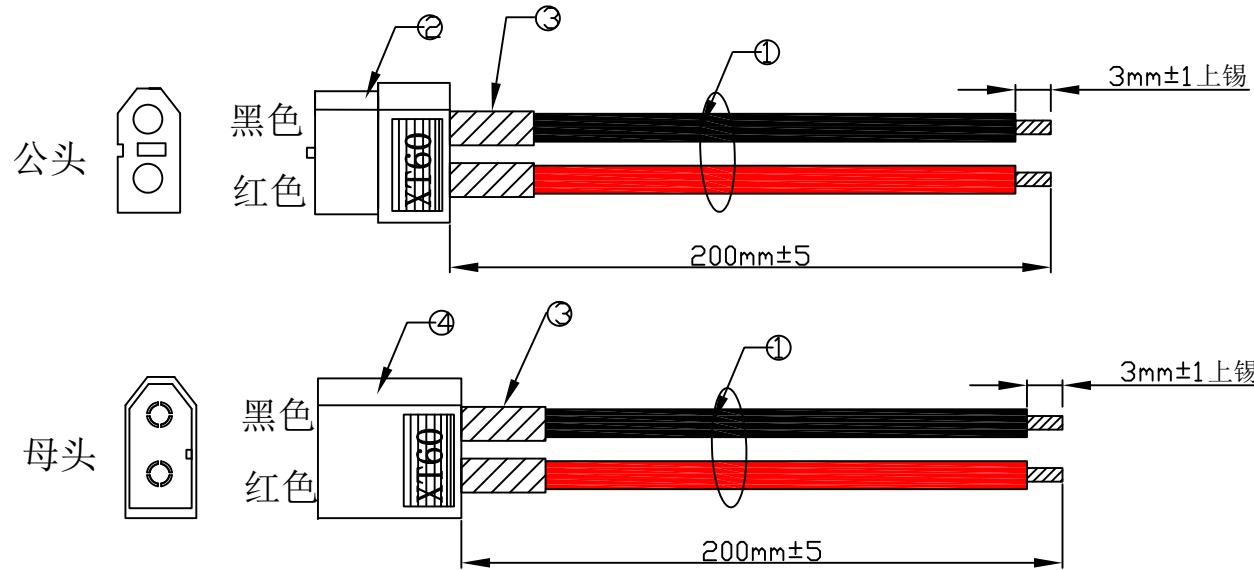

REVISIONS				
ZONE	REV	DESCRIPTION	DATE	DRAWN BY
	A			

7						
6						
5						
4	插头	XT60母头	黄色		1PCS	
3	套管	Ø4.0黑色热缩管		15mm	4PCS	
2	插头	XT60公头	黄色		1PCS	
1	线材	14AWG 硅胶线 红黑		200mm	各2	外剥:3+3
QC	材料	规格型号	颜色	切断尺寸	用量	备注

BILL OF MATERIAL

General Tolerance	Customer CODE	深圳市谊达荣科技有限公司			
DIMENSION X.X ±0.30 X.XX ±0.10 X.XXX ±0.05	AD NO.	电话: 0755-27990932 传真: 0755-22639026 网址: www.szydr.com			
ANGLE ±5°	Publish NO.	633-0001	customer p. n.		
	SHEET:	1 OF 1	part no.		
	TITLE	XT60公母插头, 14 # 硅胶线, 红黑线, 线长200mm, 浸锡3.0mm			
	Approved By	Checked By	Drawn By	DATE	SCALE Units
				2019.07.18	NONE mm